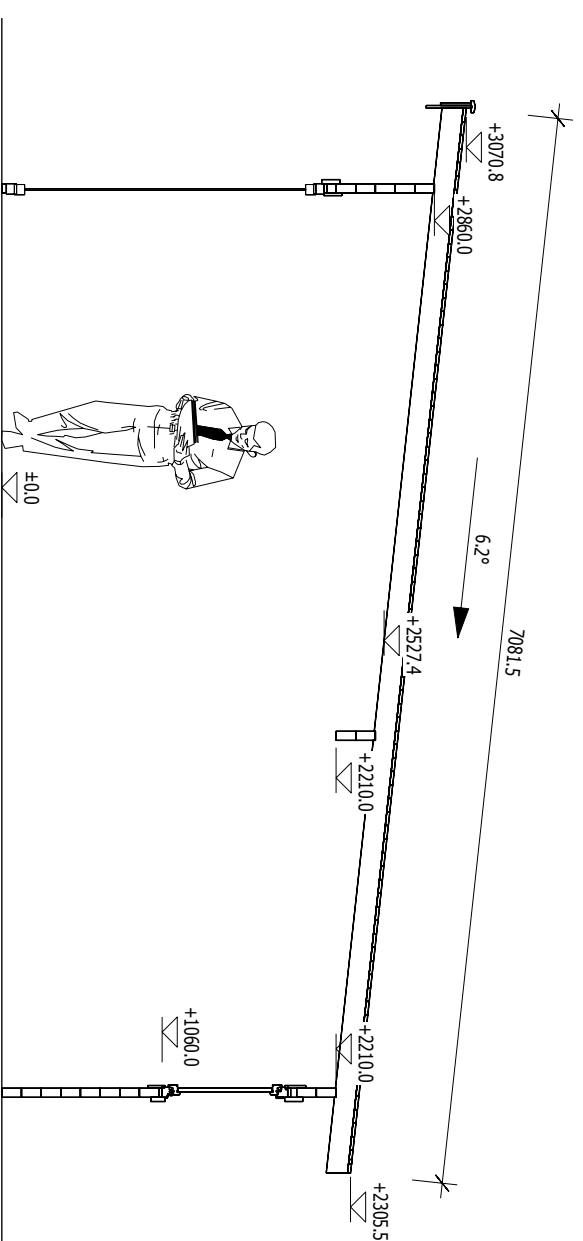

A-A

M 1:50

B-B

M 1:50

Projekts _____
Uzsākymo Nr. _____

Brauklys _____
X _____

Mastelis _____
1 : _____

YZY-16004
Data **2016 06 07**
Projektavo **T. Kubiliūnas**