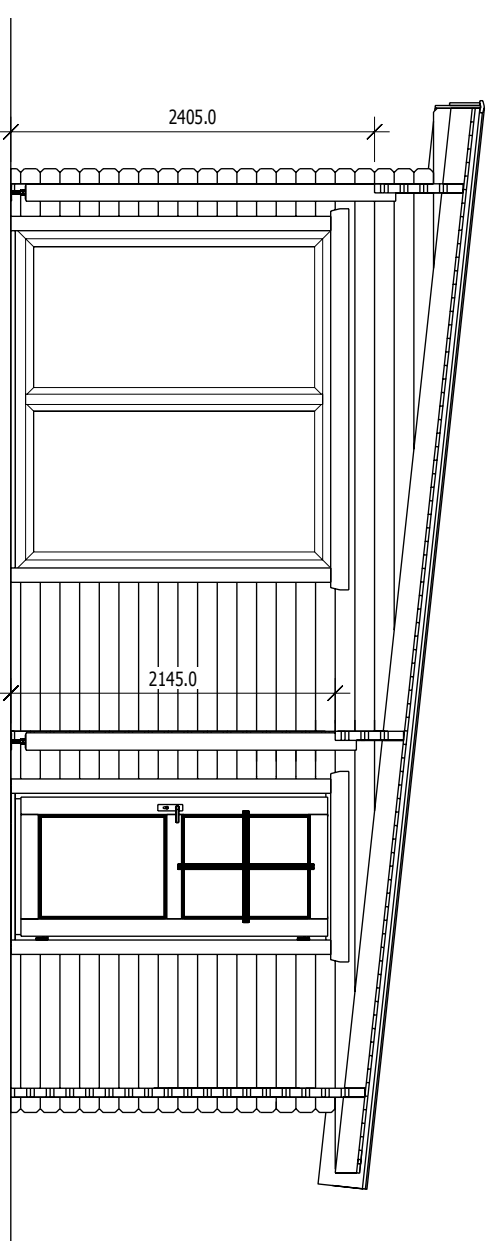

B-B

M 1:50

Projekts _____
Uzsākymo Nr. _____

Brauklys _____
X _____

Mastelis _____
1 : _____

YZY-16004
Data **2016 06 07**
Projektavo **T. Kubiliūnas**